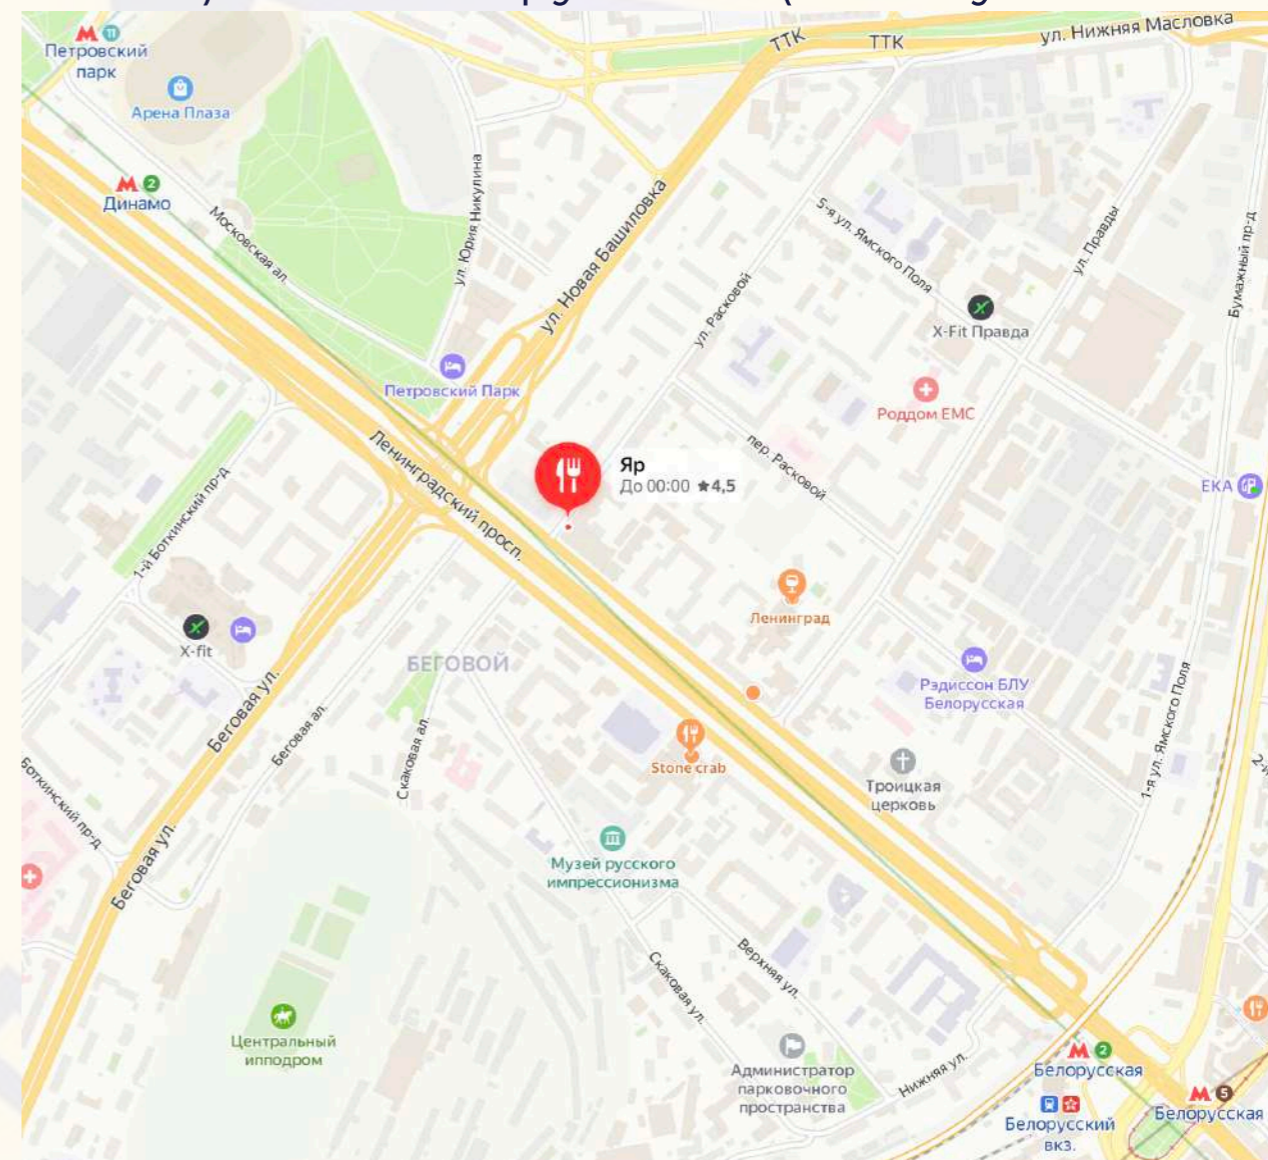

4–5 ОКТЯБРЯ 2022, МОСКВА

г.Москва, Ленинградский проспект дом 32/2, Легендарный ресторан «Ярь», с 10 до 18.

F-EXPO

4-я b2b выставка-переговоры по продвижению швейных фабрик.

Мероприятие пройдет в Легендарном ресторане «Ярь» и Отеле «Советский» — в особой исторической гордости Москвы с 1826г., где будут созданы все условия для проведения полезного времени и переговоров в максимально комфортных деловых условиях.

Отличная транспортная доступность.

Проезд до станции метро «Динамо» (5 минут пешком) или «Белорусская» (12 минут пешком).

Ленинградский пр-т., 32/2, 1 этаж; с 10 до 18.

Забронировать стенд →

Узнать подробности - office@f-expo.ru, +7(962) 980-00-26